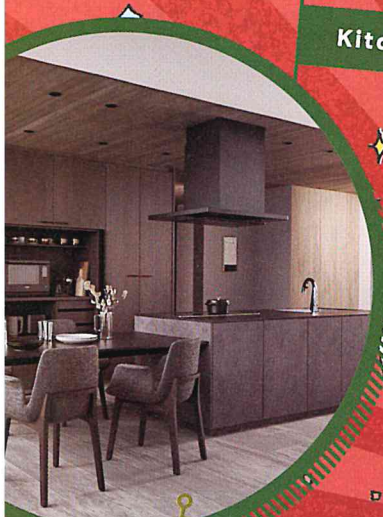

Panasonic

Homes & Living

一歩先のあなたの暮らしが見えてくる
 // Enjoy! Showroom //

家づくり フェスタ

パナソニックリビングショールーム 広島

2020.2.15 Sat - 16 SUN 10:00 - 17:00

ご来場記念品

当日ショールームにご来場いただいた方に、記念品をプレゼント!

約50種類以上の中から選べる

カタログギフト もらえる!

レクラスキッチンまたはレクラスバスルームのご成約で30,000円相当のカタログギフトをプレゼント!
 [申込・納入期間:2020年3月31日(火)まで]

ご成約特典2

豪華景品がゲットできる!

ガラポン抽選会で あたる!

当日ご来場いただき、対象商品をご成約いただいた方に、空くじなしのガラポン抽選会のチャンス!
 [対象商品は裏面をご覧ください]

一歩先のあなたの暮らしが見えてくる — パナソニックのショールームをお楽しみください。

IH料理実演

一歩先のあなたのキッチンが見えてくる

エンジョイ
クッキング

トリプルワイドIHで楽しくクッキング!

モデルの三浦理志さんと実演販売士のジャンプ中澤をお迎えして、楽しくて分かりやすいIHクッキングヒーターお料理実演を開催します。

両日開催

①11:00~ ②14:00~
2F商談スペース特設会場

モデル
三浦 理志さん