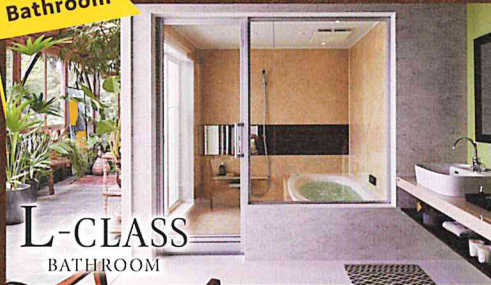

対象商品 [キッチン]Lクラス、リフォーム、ラクシーナ、Vスタイル
[バスルーム]Lクラス、リフォーム、オフローラ、FZ

NEW PRODUCTS

《 2020年2月発売の新商品を展示。さらにグレードアップした設備をご体感ください! 》

Kitchen

優れたデザイン性のキッチンが、さらにグレードアップ。美しく機能的な収納が加わりました。

ほっとクリーンフード
意匠性と躯体要件への
対応が向上。

スライドイン家電収納
開けても、閉じても美しい
ガラスフレーム扉。

Bathroom

新商品「リゾートバブル」を標準搭載した新Lクラス登場。上質な大人のバスタイムをお届けします。

リゾートバブル
大きなバブルが
心地よく刺激します。

液晶リモコン
機能を集約できて
使いやすいリモコン。

Dressing

タイル調カウンターなど、デザイン性と使いやすさにこだわったプラン、新登場。

Interior

クラフトレーベルに玄関用収納が新発売。こだわりの玄関空間に。