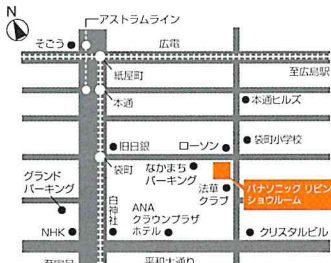

会場 パナソニックリビングショールーム 広島

TEL: 082-247-5766

パナソニック 広島

検索

sumai.panasonic.jp/sr/hiroshima/

〒730-8577 広島市中区中町7-1

開館時間:10:00~17:00 休館日:水(但し、祝日は開館)、夏季、年末年始

■ご案内