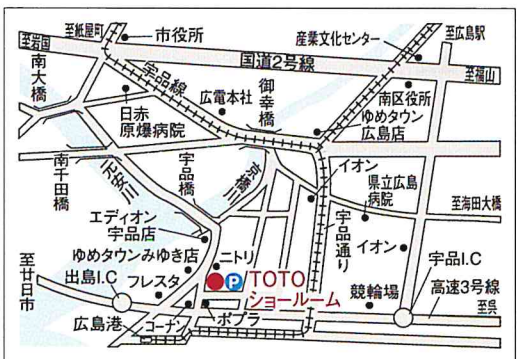

キッチンバス祭り

NEW

NEW

お施主様向け
ご来場特典

お施主様向け
お見積特典1

お施主様向け
お見積特典2

お施主様向け
ご成約特典

期間中ショールームにご来場いただくと

大ガラポン抽選会

※システムバス・キッチンの当日お見積りでもう1回、事前ショールーム予約でさらに1回引いていただけます。

お菓子
つかみ取り

対象商品を新規でお見積りいただくと

小倉綿織
ハンカチーフ(1枚)
プレゼント!

対象商品/
ザクラッソ、シンラ

期間:2/3(月)~2/9(日)

リモデル
現場限定

ショールームに事前予約
いただいたお客様に

WEB
予約限定

高級
チョコレート
プレゼント!

対象商品 / システムバス・システムキッチン
※2020年1月までの事前予約に限りです。
※お客様1組様あたり1個に限りです。※画像はイメージです

さらに、ご成約いただいたお客様へ
抽選で合計1010名様に

豪華景品が 当たる!!

対象商品 / ザクラッソ、
シンラ

※受注期間:4月10日(金)まで
※出荷期間:4月30日(木)まで ※画像はイメージです

開催日時

2/3月~2/9日

AM10:00 ▶ PM5:00 (休館日:毎週水曜日 ※2月5日(水)は休館となります)

開催場所

TOTO広島ショールーム

広島県広島市南区宇品西4-1-36 ☎0120-43-1010