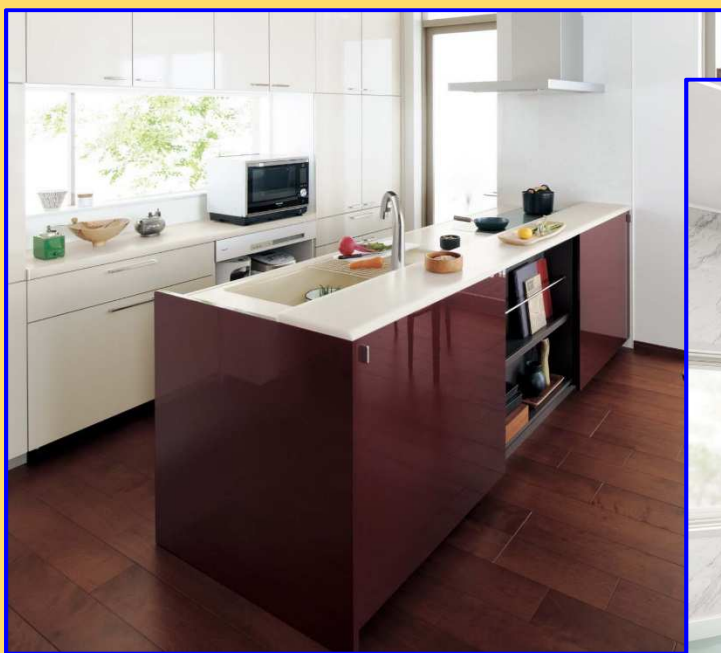

【リフォーム一例】

- 浴室
- キッチン
- トイレ
- 洗面所
- 外壁塗装替
など

お得なこの機会にリフォームの
ご相談をお待ちしております。

お問い合わせはこちら

0120-39-9263

(有) 上本工務店 創業40周年記念 宅配ボックス プレゼント！

期限：9月末まで

対象キッチン パナソニック
(Lクラス・リフォムス・ラクシーナ)