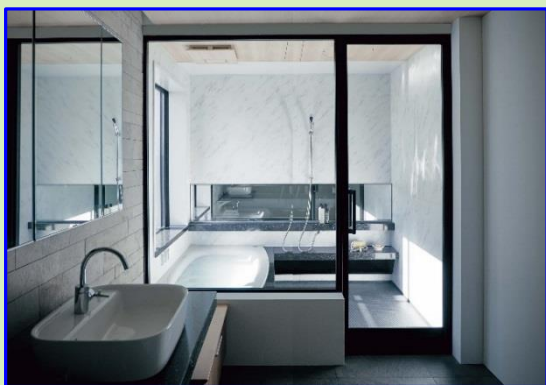

【リフォーム一例】

- 浴室
- キッチン
- トイレ
- 洗面所
- 外壁塗装替
など

お得なこの機会にリフォームの
ご相談をお待ちしております。

お問い合わせはこちら

0120-39-9263

(有) 上本工務店 創業40周年記念 宅配ボックス プレゼント！

期限：9月末まで

対象キッチン パナソニック
(Lクラス・リフォムス・ラクシーナ)