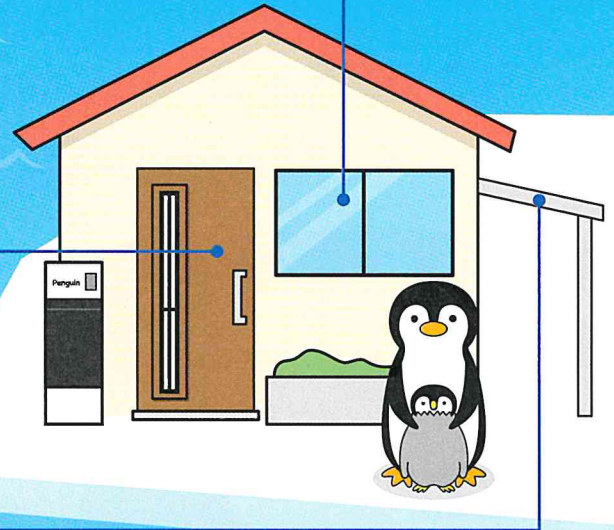

視線対策

取替窓

**[リプラス/リフレム]** シリーズ

楽々閉開

高断熱

省エネ

お洒落で便利な玄関まわりを!

玄関リフォーム

**[リシェント]** シリーズ

採風・採光

断熱

防犯

収納網戸

**[しまえるんですα]**

採風・採光

虫の侵入を防ぐ

宅配ボックス

**[スマート宅配ポスト]**

リンクスボックス/ 宅配ボックスK7

家事楽アイテム

夏の日差しをカット!!

熱中症  
予防に

外付け日よけ

**[スタイルシェード]**

窓辺を涼しく心地よく。

下げるだけのカンタン日差し対策。

熱中症ゼロへ<sup>2019</sup>  
スタイルシェードは、熱中症にかかる方を減らし、亡くなってしまう方をゼロにすることを旨として、「熱中症ゼロへ」プロジェクトに参加しています。公式サイト <https://www.netsuzero.jp/>

窓の外側で日差しをカット

エアコン効率が高い

涼しく快適

テラスまわりを素敵に、快適に!

外付け/可動式日よけ