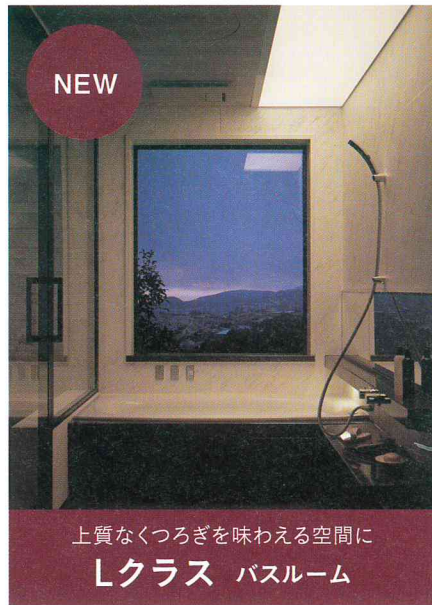

[2016年春・夏] **ご成約で** 2016年 5/1 ~ 2016年 7/31
“こだわり”のプレゼント

対象商品をご成約いただいたお客様 **抽選で合計50名様に当たる!** 応募締切 2016年8月31日

くわしくはキャンペーンチラシをCHECK!

夢をかなえる最新の住宅設備を、ショールームでぜひお試しください。

NEW

キッチンの新しい世界へ
Lクラス キッチン

NEW

上質なくつろぎを味わえる空間に
Lクラス バスルーム