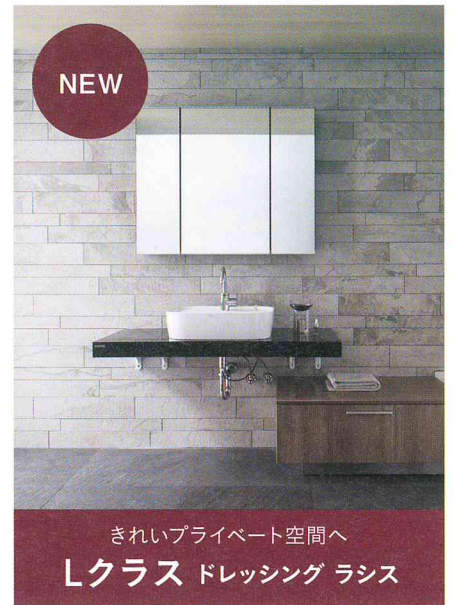

[2016年春・夏] **ご成約で** 2016年 5/1 ~ 2016年 7/31
“こだわり”のプレゼント

対象商品をご成約いただいたお客様 **抽選で合計50名様に当たる!** 応募締切 2016年8月31日

くわしくはキャンペーンチラシをCHECK!

夢をかなえる最新の住宅設備を、ショールームでぜひお試しください。

NEW

キッチンの新しい世界へ
Lクラス キッチン

NEW

上質なくつろぎを味わえる空間に
Lクラス バスルーム