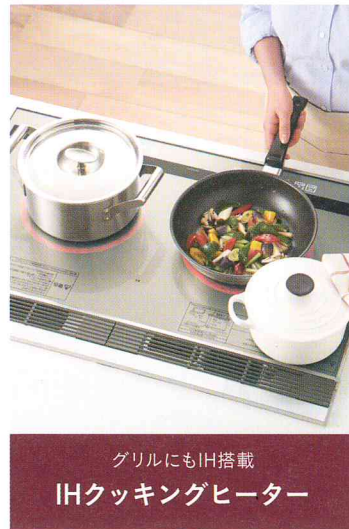

NEW

きれいプライベート空間へ
Lクラス ドレッシング ライス

汚れにくく、節水にも配慮
全自動おそうじトイレ 新型アラウーノ
洗面ドレッシング ウツクシーズ

思い通りにプランニング
システムファニチャー キュビオス

グリルにもIH搭載
IHクッキングヒーター

独自の構造で高効率を実現
住宅用 太陽光発電システム

オトナの夢は、カタチにしよう。

Panasonic リフォーム