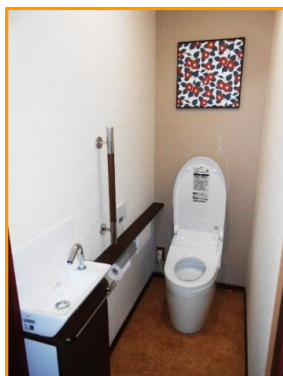

## トイレ、洗面所リフォーム工事

～西区 K様邸～

TOTOネオレスト

TOTOオクターブ

瞬間暖房便座付き。手洗い器は自動水洗。  
除菌水のフレミストでお手入れが格段に  
楽になりました。

きれい除菌水がついた洗面台。  
排水口のヌメリを抑制したり、  
歯ブラシの洗浄、除菌ができます。