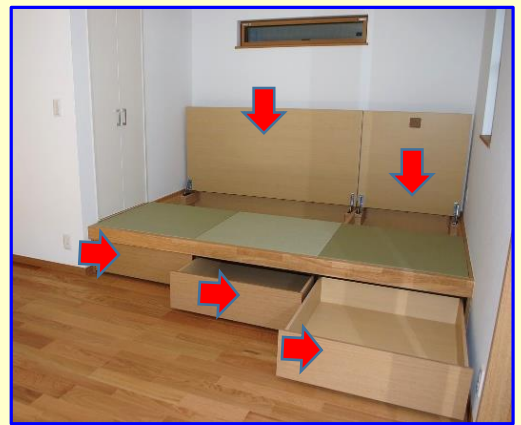

ニッチ（飾り棚）の壁はパール
色のモザイクタイル。

白に統一したキッチン

2F LDK

配線が壁の裏に収納されており、
とてもすっきりしています。

「畳が丘」収納付き畳コーナー

寝室は落ち着きのある色に。

子供部屋は将来二つに分けること
ができます。

ホワイト基調のシステムバス。
一面のみ木目調。