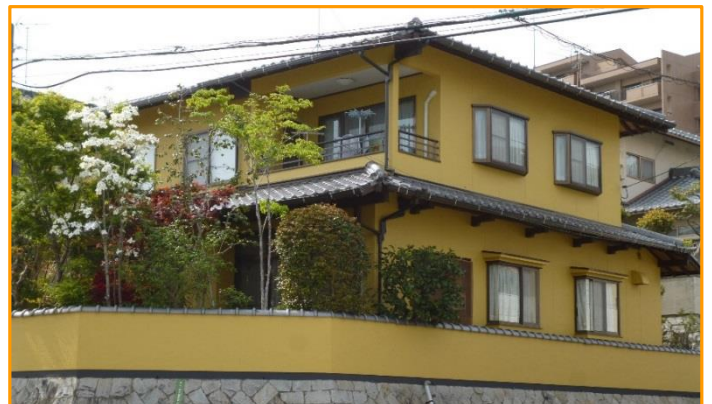

「うねもと便い」

Vol.17

お問い合わせ 0120-39-9263

2018 夏号

新築外構工事

～中区 I様邸～

建物の廻りに**防草シート**を貼ります。

防草シートの上に砂利を敷きます。
これで雑草対策もバッチリ！

欧風をイメージした玄関アプローチ。
石の組み合わせが素敵ですね。

外壁塗装替工事

～西区 K様邸～

ガラッと色が変わり、重みのあるどっしりとした外観になりました。

賃貸アパート改修工事

～中区 W様邸～

賃貸アパートのリフォームをさせて頂きました。

既存の設備を全て取り払って新しい設備に交換します。