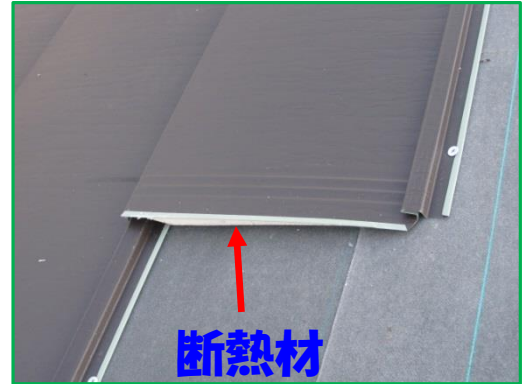

「うえもと便い」

Vol.18

猫ちゃん落下防止柵作製他工事

お問い合わせ 0120-39-9263 2018 秋号

🐾 ~廿日市市 G様邸~ 🐾

吹き抜けからの猫ちゃんの落下防止柵をオーダーで作製させて頂きました。

襖を貼り替え、鮮やかになりました。

窓の上にキャットウォークを設置しました。猫のクロエちゃんも大喜び！

レンガを敷き詰め花壇も作りました。

網戸張替デー

7月22日（日）毎年恒例の網戸張替デーを行いました。今回、豪雨災害で8日（日）開催を延期させて頂いたにもかかわらず多くのお客様にご来場いただき、ありがとうございました。

屋根改修工事

～西区 〇様邸～

before

防水シート張り

断熱材

ガルバリウム鋼板屋根

耐用年数が長く軽量、カバー工法にすると既存の屋根の撤去がなく工期も短縮でき断熱性や防音性も向上

既存の屋根の上に防水シートを張り、その上にガルバリウム鋼板屋根を取り付けます（カバー工法）

エアコンの効きが良くなったと喜んで頂きました。

夏休み工作教室

8月26日（日）夏休み工作教室を開催いたしました。
今年は「モザイクタイルで作るコースター」

デザインを考えて自分だけのコースターができました。
お家で是非使ってくださいね。