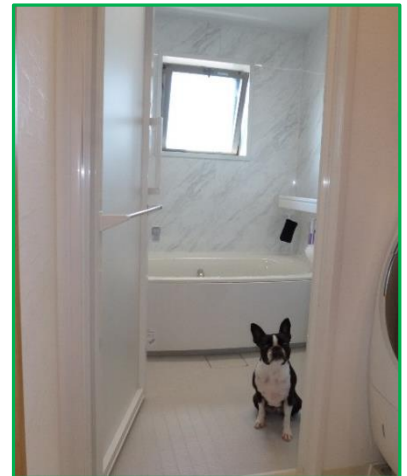

### 増築工事

～佐伯区 H様邸～

お母様のお部屋を増築したいとのことで工事をさせていただきました。

大容量のウォークインクローゼット  
3枚引き戸で出し入れも楽々

# マンションリフォーム工事

～安芸郡 Y様邸～

とても綺麗なキッチンでしたが、パナソニックの白を基調としたキッチンにリフォームされました。

棚にアンヘルちゃんのお手手が届いて危なかったので扉をつけました。これで安心です！

収納も白で統一

浴室は大理石調に！

アンヘルちゃんの浴室チェック！OKでしょうか？

洗濯機の上に収納棚をつけました。