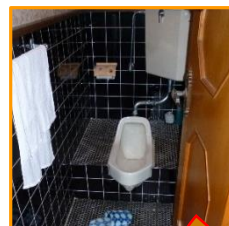

### 増築工事

～佐伯区 H様邸～

お母様のお部屋を増築したいとのことで工事をさせていただきました。

大容量のウォークインクローゼット  
3枚引き戸で出し入れも楽々

# マンションリフォーム工事

～安芸郡 Y様邸～

とても綺麗なキッチンでしたが、パナソニックの白を基調としたキッチンにリフォームされました。

棚にアンヘルちゃんのお手手が届いて危なかったので扉をつけました。これで安心です！

収納も白で統一

浴室は大理石調に！

アンヘルちゃんの浴室チェック！OKでしょうか？

洗濯機の上に収納棚をつけました。