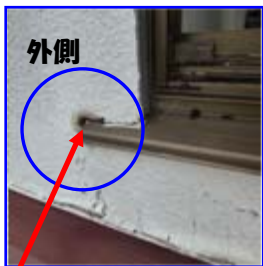

～西区 某様邸～

採光のために 透明の間仕切りを
取り付けました。

収納時は小さく折り畳めて
スペースを取りません

外壁塗装替工事他

～安佐南区 某様邸～

外壁は、白系から茶系にイメージチェンジ
併せて樋も掛け替えました

雨漏りチェック及び補修工事

～安佐北区 某様邸～

雨漏り箇所 調査中

天井裏も念入りにチェックします

外側
この亀裂から雨漏り
していました

家の中側
雨が染みこんで
黒くなっています

補修後 天井を新しく貼り替えました

～お知らせ～

パナソニックの住宅健康診断 「家検」 始めました

車に車検！ 住まいに家検！！ 住まいの健康診断してみませんか？
パナソニック認定の建築士が住宅診断を行います。