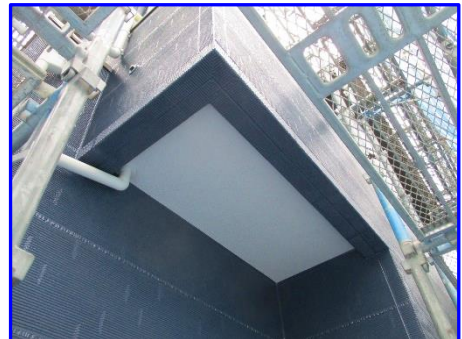

「うねもと便い」

Vol. 24

お問い合わせ 0120-39-9263

2020 春号

外壁塗装替工事

～安芸区 T様邸～

白い外壁から一変、濃紺にされました。
汚れが目立たなく、飾り柱の白がアクセントで効いています。
施主様に大変喜んでいただきました。

屋根や外壁の汚れを水洗いで落とし、ヒビや割れをチェックしてから塗り始めます。

元の白い外壁から、どんどん濃紺に変わっていきます。

軒裏はアクセントをつけて薄いグレーにしました。

新築外構工事

～安佐南区 Y様邸～

シェードを取付け、外構も淡い色に塗り替えました。

室内には、奥様の趣味の手作りの品が多数展示されており、フリーマーケットもされています。

賃貸アパート改修工事

～中区 W様邸～